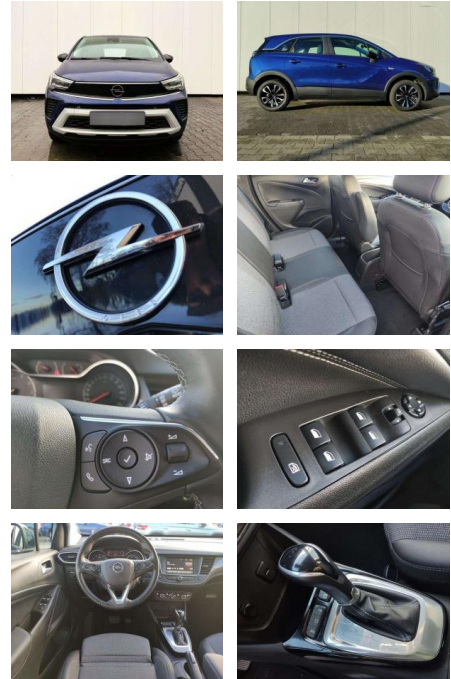

## Opel Crossland Aut Elegance NAVI/APP~LED~LR

AP08-310301 **Angebotsnr.:**

Erstzulassung:	Kilometer:	Farbe:	Leistung:	Kraftstoffart:	Verbr. komb.	CO2-Emission	CO2-Klasse (WLTP)
01.07.2022	13.600	Blau	96 kW / 131 PS	Benzin	6,0 l/100km	136 g/km	E