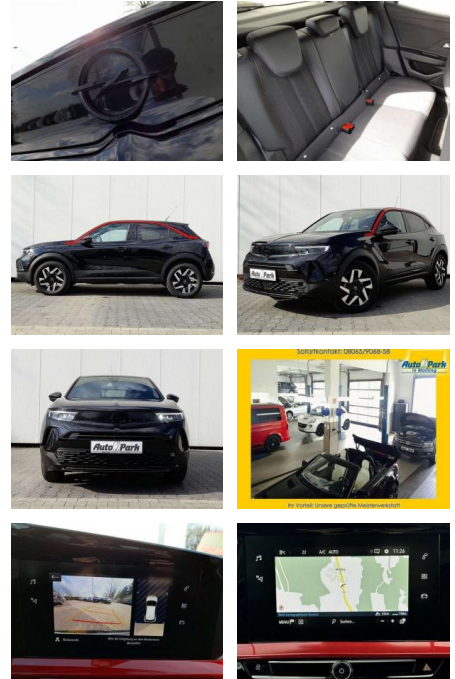

## Opel Mokka Mokka 1.2 Turbo Aut. GS

AP08-310150 **Angebotsnr.:**

| Erstzulassung: | Kilometer: | Farbe:  | Leistung:      | Kraftstoffart: | Verbr. komb. | CO2-Emission | CO2-Klasse (WLTP) |
|----------------|------------|---------|----------------|----------------|--------------|--------------|-------------------|
| 01.07.2022     | 10.700     | Schwarz | 96 kW / 131 PS | Benzin         | 5,9 l/100km  | 134 g/km     | D                 |