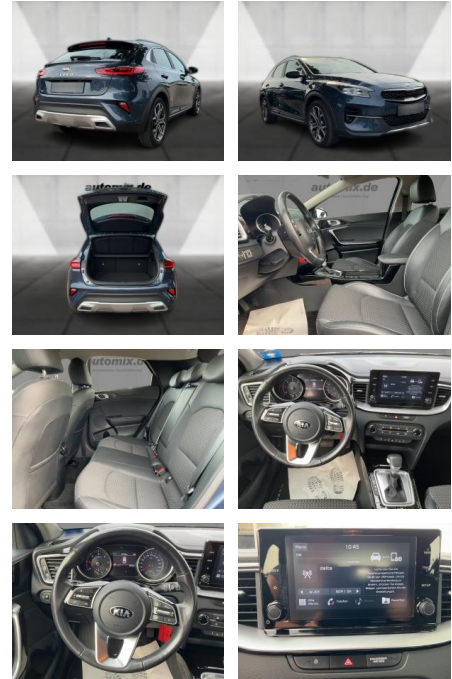

Ihr Ansprechpartner

Herr Jonas Wallmeier

E-Mail: j.wallmeier@autohaus-wallmeier.com
Telefon: 02562 9924240

Wallmeier Selected
Gronauer Str.182 - 48599 Gronau - Tel.: 02562 / 9924240

Kia Xceed Vision Autom. LED SHZ Temp.

WA00-30388 **Angebotsnr.:**

Erstzulassung:	Kilometer:	Farbe:	Leistung:	Kraftstoffart:
01.04.2020	69.350	Blau	100 kW / 136 PS	Diesel

PREIS
21.420 €

FINANZIERUNGSBEISPIEL

Laufzeit: 72 Monate   Anzahlung: 25 %
Basis-Finanzierung:*   Mtl. Rate:
Zielraten-Finanzierung:** **181 €**

* Basisfinanzierung: Anzahlung: 5.355 Euro, Laufzeit: 72 Monate, Nettodarlehen: 16.065 Euro, Gesamtbetrag: 25.271 Euro, Zinssätze: 7.71% Sollz. (gebunden), 7.99% eff.
** Zielratenfinanzierung: Anzahlung: 5.355 Euro, Laufzeit: 72 Monate, Nettodarlehen: 16.065 Euro, Zielrate: 10.710 Euro, Gesamtbetrag: 26.768 Euro, Zinssätze: 7.71% Sollz. (gebunden), 7.99% eff.,

Vermittlung für: Santander Consumer Bank
Repräsentatives Beispiel gem. § 17 Abs. 4 PAngV. Diese Finanzierungsangebote sind Beispiele. Gerne ermitteln wir für Sie Ihr individuelles Angebot.

Ausstattung

Sicherheit

- PDC Park Distance Control hinten
- Anti-Blockiersystem ABS
- Antischlupfregelung ASC+T
- elektronische Stabilitätskontrolle (ESP / DSP)
- Servolenkung
- Wegfahrsperre
- Kindersitzbefestigung

Multimedia

- Radio
- MP3 Anschluss
- Bluetooth

Komfort

- Zentralverriegelung
- Bordcomputer

Interieur

- Multifunktionslenkrad

- el. Fensterheber
- Sitzheizung

Exterieur

- Leichtmetallfelgen
- metallic
- Nebelscheinwerfer
- Dachreling

Umwelt

- Partikelfilter

Weiteres

- Diesel
- Lichtsensor
- elektrische Aussenspiegel
- Start Stop Automatik

STÄNDIG ÜBER 15.000 FAHRZEUGE IM BESTAND!