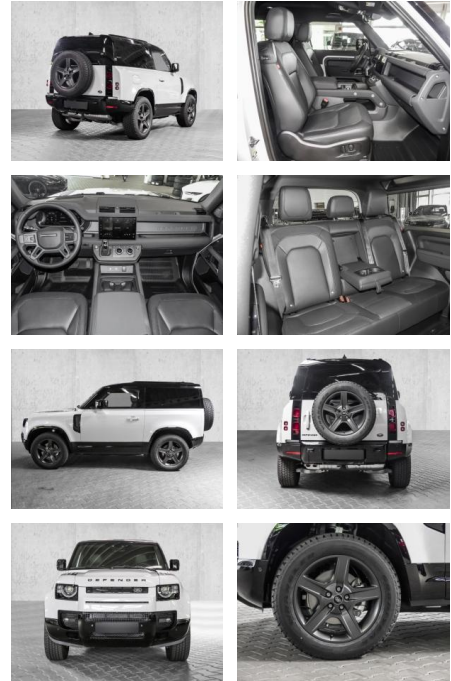

MA05-1728669Angebotsnr.:

Erstzulassung:	Kilometer:	Farbe:	Leistung:	Kraftstoffart:
01.06.2023	26.250	Weiß	147 kW / 200 PS	Diesel

PREIS
70.520 €

FINANZIERUNGSBEISPIEL
Laufzeit: 72 Monate Anzahlung: 25 %
Basis-Finanzierung:* Mtl. Rate:
Zielraten-Finanzierung:** **597 €** Mtl. Rate