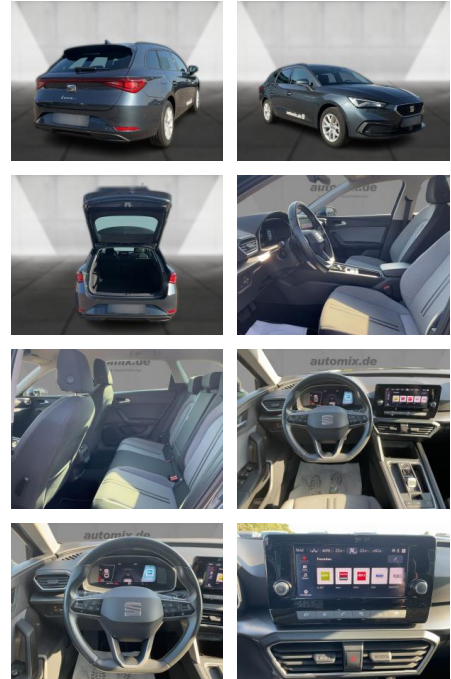

Ihr Ansprechpartner

Frau Saskia Sibbing
E-Mail: sibbing@autohaus-wallmeier.com
Telefon: 02565 4058492

Wallmeier Selected
Gronauer Str.182 - 48599 Gronau - Tel.: 02562 / 9924240

Seat Leon

WA00-30401 **Angebotsnr.:**

Erstzulassung:	Kilometer:	Farbe:	Leistung:	Kraftstoffart:
01.06.2021	82.109	Diverse	110 kW / 150 PS	Benzin

PREIS
24.310 €

FINANZIERUNGSBEISPIEL
Laufzeit: 72 Monate   Anzahlung: 25 %
Basis-Finanzierung:*   Mtl. Rate:
Zielraten-Finanzierung:** **206 €**

* Basisfinanzierung: Anzahlung: 6.078 Euro, Laufzeit: 72 Monate, Nettodarlehen: 18.233 Euro, Gesamtbetrag: 28.681 Euro, Zinssätze: 7.71% Sollz. (gebunden), 7.99% eff.
** Zielratenfinanzierung: Anzahlung: 6.078 Euro, Laufzeit: 72 Monate, Nettodarlehen: 18.233 Euro, Zielrate: 12.155 Euro, Gesamtbetrag: 30.380 Euro, Zinssätze: 7.71% Sollz. (gebunden), 7.99% eff.,

Vermittlung für: Santander Consumer Bank
Repräsentatives Beispiel gem. § 17 Abs. 4 PAngV. Diese Finanzierungsangebote sind Beispiele. Gerne ermitteln wir für Sie Ihr individuelles Angebot.

Ausstattung

Sicherheit

- PDC Park Distance Control hinten
- Anti-Blockiersystem ABS
- Antischlupfregelung ASC+T
- elektronische Stabilitätskontrolle (ESP / DSP)
- Servolenkung
- Regensensor
- Wegfahrsperre
- Kindersitzbefestigung
- PDC Park Distance Control vorne

Multimedia

- Radio
- CD Radio
- Navigation mit Bildschirm
- MP3 Anschluss
- Bluetooth

Komfort

- Zentralverriegelung

- Bordcomputer

Interieur

- Multifunktionslenkrad
- el. Fensterheber
- Sitzheizung
- Standheizung

Exterieur

- Leichtmetallfelgen
- metallic
- Nebelscheinwerfer
- Dachreling

Umwelt

- Partikelfilter

Weiteres

- Lichtsensor
- elektrische Aussenspiegel
- Start Stop Automatik

- Nichtraucher

STÄNDIG ÜBER 15.000 FAHRZEUGE IM BESTAND!