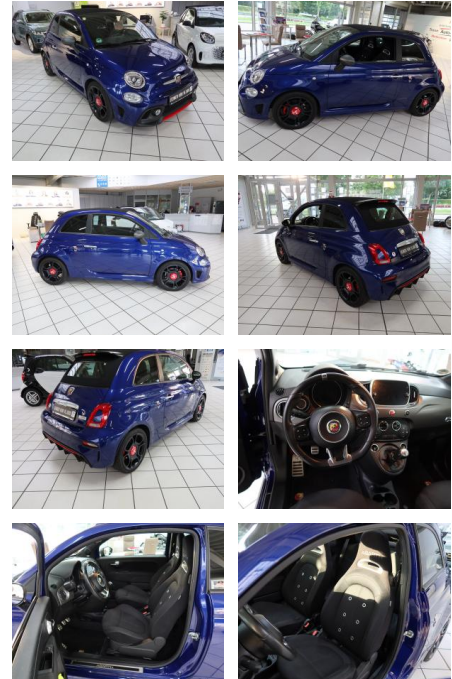

## Abarth 500C 1.4 T-Jet 16V 595C Pista \*PDC\*KLIMA\*...

AW19-0JA53226 Angebotsnr.:

Erstzulassung:	Kilometer:	Farbe:	Leistung:	Kraftstoffart:
27.09.2018	30.000	Blau	118 kW / 160 PS	Benzin

**PREIS**  
**17.670 €**