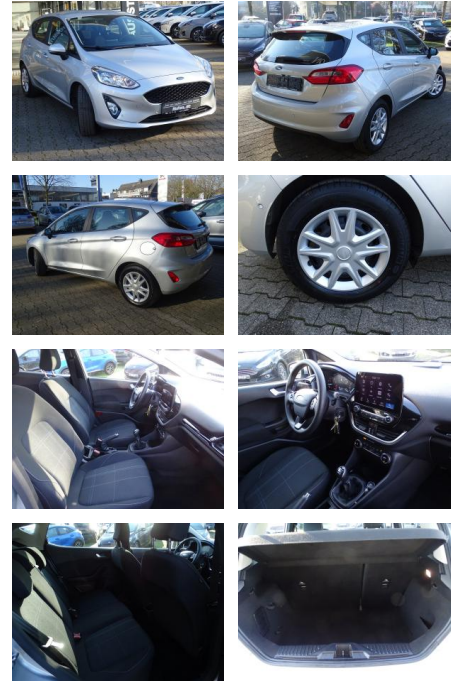

JK02-U72807-156gebotsnr.:

Erstzulassung:	Kilometer:	Farbe:	Leistung:	Kraftstoffart:
12.11.2019	106.684	Grau	63 kW / 86 PS	Benzin

PREIS
12.520 €

FINANZIERUNGSBEISPIEL
Laufzeit: 72 Monate Anzahlung: 25 %
Basis-Finanzierung:* Mtl. Rate:
Zielraten-Finanzierung:** **106 €**