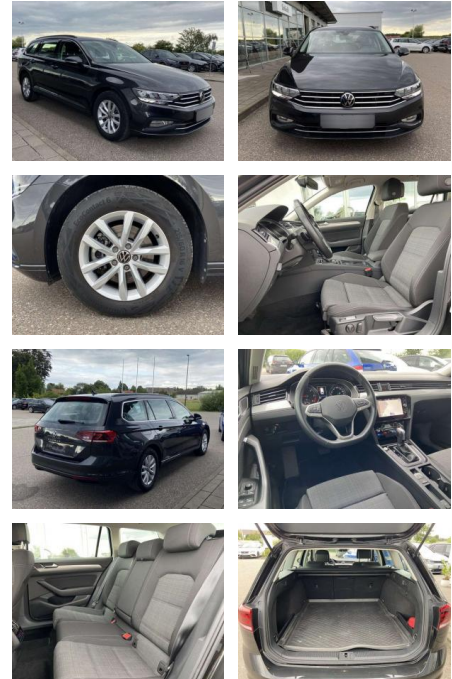

## Volkswagen Passat Variant 2.0 TDI DSG BUSINESS

SS00-048980 **Angebotsnr.:**

Erstzulassung:	Kilometer:	Farbe:	Leistung:	Kraftstoffart:
01.06.2022	19.988		110 kW / 150 PS	Benzin

**PREIS**  
**29.400 €**