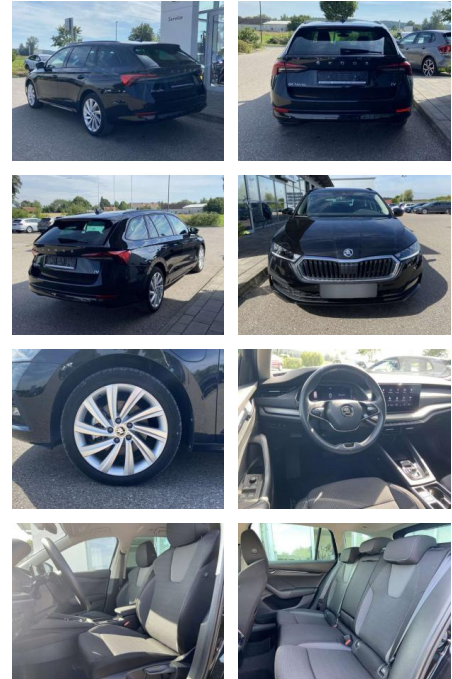

## Skoda Octavia Combi iV 1.4 TSI DSG eHybrid

SS00-087369 **Angebotsnr.:**

Erstzulassung:	Kilometer:	Farbe:	Leistung:	Kraftstoffart:
01.05.2022	22.588		150 kW / 204 PS	Benzin

**PREIS**  
**27.950 €**