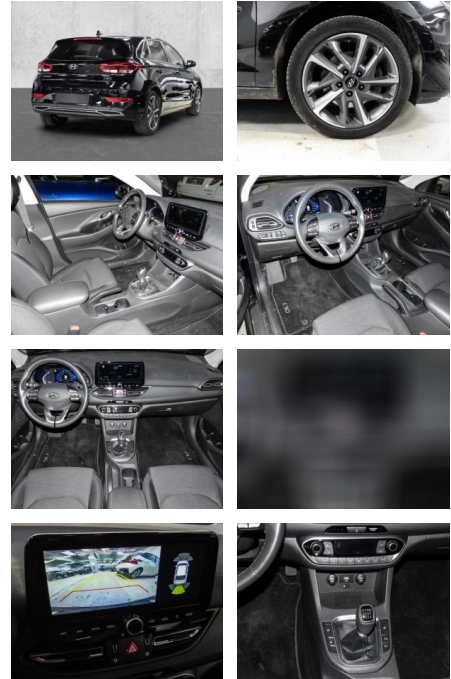

Ihr Ansprechpartner

Herr Jonas Wallmeier

E-Mail: j.wallmeier@autohaus-wallmeier.com
Telefon: 02562 9924240

Wallmeier Selected
Gronauer Str.182 - 48599 Gronau - Tel.: 02562 / 9924240

Hyundai i30 Edition 30+ Navi LED Apple CarPlay

MA05-2700-24 Angebotsnr.:

Erstzulassung:	Kilometer:	Farbe:	Leistung:	Kraftstoffart:
01.04.2021	89.125	Schwarz	88 kW / 120 PS	Benzin

PREIS
18.590 €

FINANZIERUNGSBEISPIEL

Laufzeit: 72 Monate   Anzahlung: 25 %
Basis-Finanzierung:*   Mtl. Rate:
Zielraten-Finanzierung:** **157 €**

* Basisfinanzierung: Anzahlung: 4.648 Euro, Laufzeit: 72 Monate, Nettodarlehen: 13.943 Euro, Gesamtbetrag: 21.933 Euro, Zinssätze: 7.71% Sollz. (gebunden), 7.99% eff.
** Zielratenfinanzierung: Anzahlung: 4.648 Euro, Laufzeit: 72 Monate, Nettodarlehen: 13.943 Euro, Zielrate: 9.295 Euro, Gesamtbetrag: 23.232 Euro, Zinssätze: 7.71% Sollz. (gebunden), 7.99% eff.,

Vermittlung für: Santander Consumer Bank
Repräsentatives Beispiel gem. § 17 Abs. 4 PAngV. Diese Finanzierungsangebote sind Beispiele. Gerne ermitteln wir für Sie Ihr individuelles Angebot.

Ausstattung

Sicherheit

- PDC Park Distance Control hinten
- Anti-Blockiersystem ABS
- Antischlupfregelung ASC+T
- elektronische Stabilitätskontrolle (ESP / DSP)
- Servolenkung
- Regensensor
- Wegfahrsperre
- PDC Park Distance Control vorne
- **ABS**
- Airbag
- Beifahrer-Airbag
- Wegfahrsperre
- Seitenairbags
- Alarmanlage
- ESP
- Antriebsschlupfregelung
- Reifendruckkontrolle
- Traktionskontrolle
- Kopfairbag

- Notrufsystem
- Pannenkitt
- **Entertainment: Navigationssystem**
- Radio
- Telefonvorbereitung
- AUX-In
- USB-Anschluss
- MP3
- Bluetooth
- Freisprecheinrichtung
- Apple CarPlay
- Android Auto
- DAB
- Touchscreen
- Induktionsladen für Smartphones
- Musikstreaming
- •

Multimedia

- Radio
- Navigation mit Bildschirm

- MP3 Anschluss
- Bluetooth

Komfort

- Zentralverriegelung
- Bordcomputer
- **Servolenkung**
- Zentralverriegelung
- Elektrischer Fensterheber
- Sitzheizung
- Elektrische Aussenspiegel
- Teilbare Rucksitzlehne
- Tempomat
- Multifunktionslenkrad
- Keyless Go Startfunktion
- Innenspiegel autom. abblendbar
- Mittelarmlehne
- ParkDistanceControl vorne und hinten
- Lordosenstütze
- Lederlenkrad
- Klimaautomatik-2-Zonen

STÄNDIG ÜBER 15.000 FAHRZEUGE IM BESTAND!