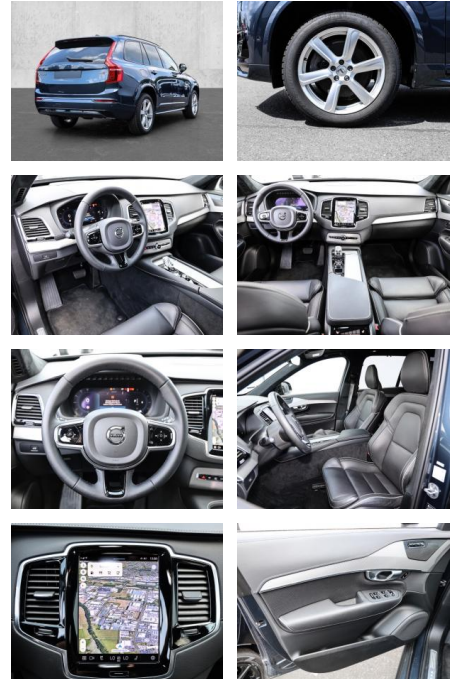

Ihr Ansprechpartner

Herr Jonas Wallmeier

E-Mail: j.wallmeier@autohaus-wallmeier.com

Telefon: 02562 9924240

Wallmeier Selected
Gronauer Str.182 - 48599 Gronau - Tel.: 02562 / 9924240

Volvo XC90 Ultimate Dark AWD B5 Diesel EU6d

MA05-2932-24 Angebotsnr.:

Erstzulassung:	Kilometer:	Farbe:	Leistung:	Kraftstoffart:
01.06.2023	26.026	Blau	173 kW / 235 PS	Diesel

PREIS
59.800 €

FINANZIERUNGSBEISPIEL

Laufzeit: 72 Monate   Anzahlung: 25 %
Basis-Finanzierung:*   Mtl. Rate:
Zielraten-Finanzierung:** **506 €**

* Basisfinanzierung: Anzahlung: 14.950 Euro, Laufzeit: 72 Monate, Nettodarlehen: 44.850 Euro, Gesamtbetrag: 70.551 Euro, Zinssätze: 7.71% Sollz. (gebunden), 7.99% eff.
** Zielratenfinanzierung: Anzahlung: 14.950 Euro, Laufzeit: 72 Monate, Nettodarlehen: 44.850 Euro, Zielrate: 29.900 Euro, Gesamtbetrag: 74.731 Euro, Zinssätze: 7.71% Sollz. (gebunden), 7.99% eff.,

Vermittlung für: Santander Consumer Bank
Repräsentatives Beispiel gem. § 17 Abs. 4 PAngV. Diese Finanzierungsangebote sind Beispiele. Gerne ermitteln wir für Sie Ihr individuelles Angebot.

Ausstattung

Sicherheit

- PDC Park Distance Control hinten
- Anti-Blockiersystem ABS
- Antischlupfregelung ASC+T
- elektronische Stabilitätskontrolle (ESP / DSP)
- Servolenkung
- Regensensor
- Wegfahrsperre
- Kindersitzbefestigung
- Allrad
- PDC Park Distance Control vorne
- **ABS**
- Airbag
- Beifahrer-Airbag
- Wegfahrsperre
- Seitenairbags
- ESP
- Reifendruckkontrolle
- Traktionskontrolle
- Kindersitze integriert

- Kopfairbag
- Knieairbag
- Kindersitzbefestigung
- Anhängerstabilisierung
- Pannenset
- Notrad
- **Entertainment: Navigationssystem**
- Soundsystem
- Radio
- USB-Anschluss
- Harman-Kardon
- Android Auto
- DAB
- Induktionsladen für Smartphones

Multimedia

- Radio
- el. Sitzverstellung
- Navigation mit Bildschirm
- Head UP Display

Komfort

- Zentralverriegelung
- Bordcomputer
- **Servolenkung**
- Zentralverriegelung
- Elektrischer Fensterheber
- Lederausstattung
- Sitzheizung
- Elektrische Aussenspiegel
- Teilbare Rucksitzlehne
- Tempomat
- Standheizung
- Multifunktionslenkrad
- Keyless Go Startfunktion
- Elektrische Sitze
- Innenspiegel autom. abblendbar
- Mittelarmlehne
- Innenraumfilter
- Lenksäule einstellbar
- Sportsitze
- ParkDistanceControl vorne und hinten

STÄNDIG ÜBER 15.000 FAHRZEUGE IM BESTAND!