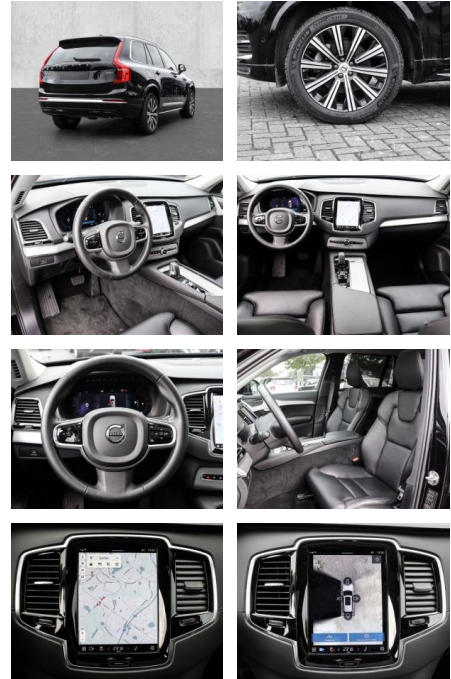

Ihr Ansprechpartner

Frau Saskia Sibbing
E-Mail: sibbing@autohaus-wallmeier.com
Telefon: 02565 4058492

Wallmeier Selected
Gronauer Str.182 - 48599 Gronau - Tel.: 02562 / 9924240

Volvo XC90 Plus Bright AWD B5 Diesel EU6d

MA05-2935-24 Angebotsnr.:

Erstzulassung:	Kilometer:	Farbe:	Leistung:	Kraftstoffart:
01.08.2022	26.712	Schwarz	173 kW / 235 PS	Diesel

PREIS
53.000 €

FINANZIERUNGSBEISPIEL

Laufzeit: 72 Monate   Anzahlung: 25 %
Basis-Finanzierung:*   Mtl. Rate:
Zielraten-Finanzierung:** **449 €**

* Basisfinanzierung: Anzahlung: 13.250 Euro, Laufzeit: 72 Monate, Nettodarlehen: 39.750 Euro, Gesamtbetrag: 62.528 Euro, Zinssätze: 7.71% Sollz. (gebunden), 7.99% eff.
** Zielratenfinanzierung: Anzahlung: 13.250 Euro, Laufzeit: 72 Monate, Nettodarlehen: 39.750 Euro, Zielrate: 26.500 Euro, Gesamtbetrag: 66.233 Euro, Zinssätze: 7.71% Sollz. (gebunden), 7.99% eff.,

Vermittlung für: Santander Consumer Bank
Repräsentatives Beispiel gem. § 17 Abs. 4 PAngV. Diese Finanzierungsangebote sind Beispiele. Gerne ermitteln wir für Sie Ihr individuelles Angebot.

Ausstattung

Sicherheit

- PDC Park Distance Control hinten
- Anti-Blockiersystem ABS
- Antischlupfregelung ASC+T
- elektronische Stabilitätskontrolle (ESP / DSP)
- Servolenkung
- Regensensor
- Wegfahrsperre
- Kindersitzbefestigung
- Allrad
- PDC Park Distance Control vorne
- **ABS**
- Airbag
- Beifahrer-Airbag
- Wegfahrsperre
- Seitenairbags
- ESP
- Reifendruckkontrolle
- Traktionskontrolle
- Kindersitze integriert

- Kopfairbag
- Knieairbag
- Kindersitzbefestigung
- Anhängerstabilisierung
- Pannenkitt
- **Entertainment: Navigationssystem**
- Soundsystem
- Radio
- USB-Anschluss
- Harman-Kardon
- Android Auto
- DAB
- Induktionsladen für Smartphones

Multimedia

- Radio
- el. Sitzverstellung
- Navigation mit Bildschirm

Komfort

- Zentralverriegelung
- Bordcomputer
- **Klimaautomatik**
- Servolenkung
- Zentralverriegelung
- Elektrischer Fensterheber
- Lederausstattung
- Sitzheizung
- Elektrische Aussenspiegel
- Teilbare Rucksitzlehne
- Tempomat
- Standheizung
- Multifunktionslenkrad
- Keyless Go Startfunktion
- Elektrische Sitze
- Innenspiegel autom. abblendbar
- Mittelarmlehne
- Innenraumfilter
- Lenksäule einstellbar
- ParkDistanceControl vorne und hinten

STÄNDIG ÜBER 15.000 FAHRZEUGE IM BESTAND!