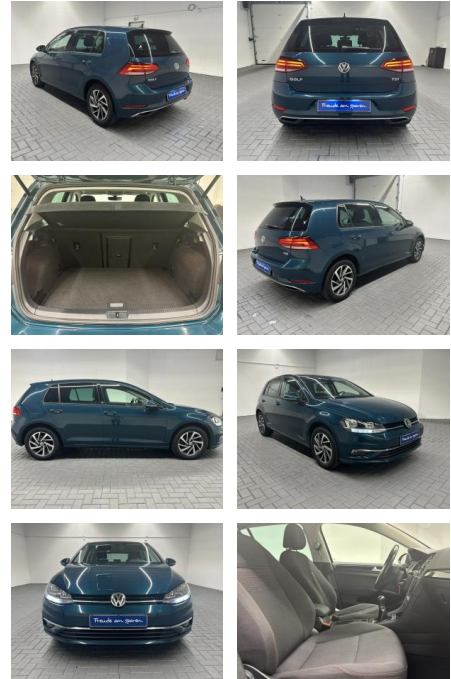

AM35-26399 **Angebotsnr.:**

Erstzulassung:	Kilometer:	Farbe:	Leistung:	Kraftstoffart:
11.10.2017	65.000		81 kW / 110 PS	Benzin

PREIS
19.470 €

FINANZIERUNGSBEISPIEL
Laufzeit: 72 Monate Anzahlung: 25 %
Basis-Finanzierung:* Mtl. Rate:
Zielraten-Finanzierung:** **165 €**