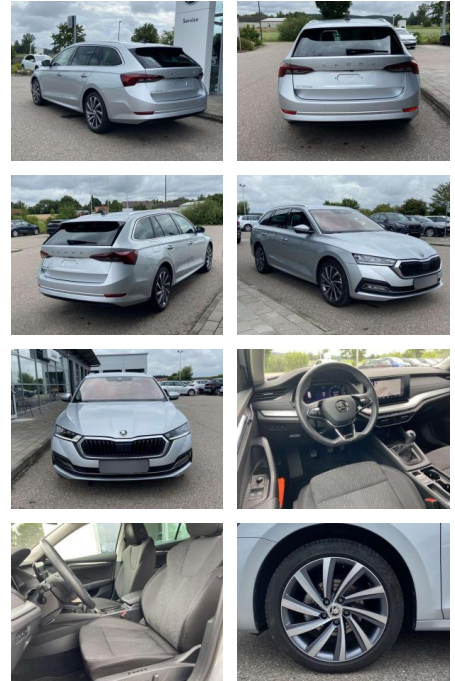

Skoda Octavia Combi 1.5 TSI Style 18"+EL.HECK

SS00-119173 **Angebotsnr.:**

Erstzulassung:	Kilometer:	Farbe:	Leistung:	Kraftstoffart:
01.03.2021	31.587		110 kW / 150 PS	Benzin

PREIS
26.310 €

FINANZIERUNGSBEISPIEL