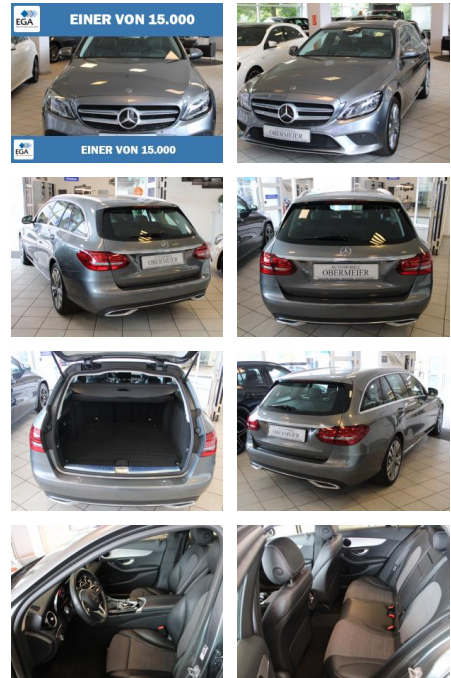

**Mercedes-Benz C 220 d T Ava. Sound+ Distr.+ Navi...**

AO15-1 24 G 12 **Angebotsnr.:**

Erstzulassung:	Kilometer:	Farbe:	Leistung:	Kraftstoffart:
15.10.2018	68.000	Grau	143 kW / 194 PS	Diesel

PREIS	FINANZIERUNGSBEISPIEL	
<b>28.500 €</b>	Laufzeit: 72 Monate Anzahlung: 25 % Basis-Finanzierung:* Mtl. Rate: Zielraten-Finanzierung:** <b>241 €</b>	* Basisfinanzierung: Anzahlung: 7.125 Euro, Laufzeit: 72 Monate, Nettodarlehen: 21.375 Euro, Gesamtbetrag: 33.624 Euro, Zinssätze: 7.71% Sollz. (gebunden), 7.99% eff. ** Zielratenfinanzierung: Anzahlung: 7.125 Euro, Laufzeit: 72 Monate, Nettodarlehen: 21.375 Euro, Zielrate: 14.250 Euro, Gesamtbetrag: 35.616 Euro, Zinssätze: 7.71% Sollz. (gebunden), 7.99% eff., Vermittlung für: Santander Consumer Bank Repräsentatives Beispiel gem. § 17 Abs. 4 PAngV. Diese Finanzierungsangebote sind Beispiele. Gerne ermitteln wir für Sie Ihr individuelles Angebot.