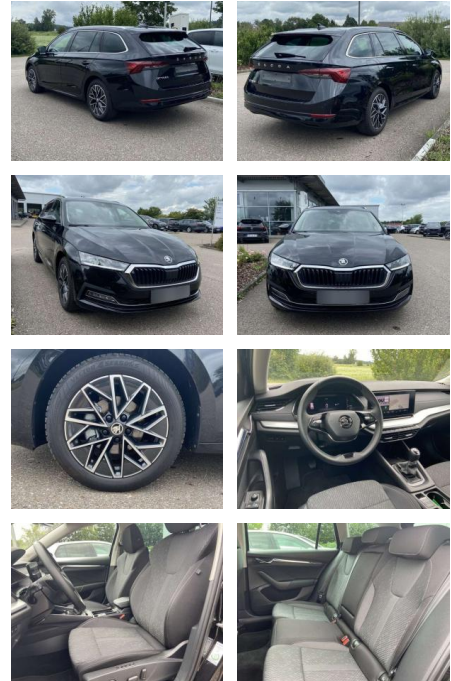

SS00-013176 **Angebotsnr.:**

Erstzulassung:	Kilometer:	Farbe:	Leistung:	Kraftstoffart:
01.03.2022	31.778		110 kW / 150 PS	Benzin

PREIS
28.370 €

FINANZIERUNGSBEISPIEL
Laufzeit: 72 Monate Anzahlung: 25 %
Basis-Finanzierung:* Mtl. Rate:
Zielraten-Finanzierung:** **240 €**