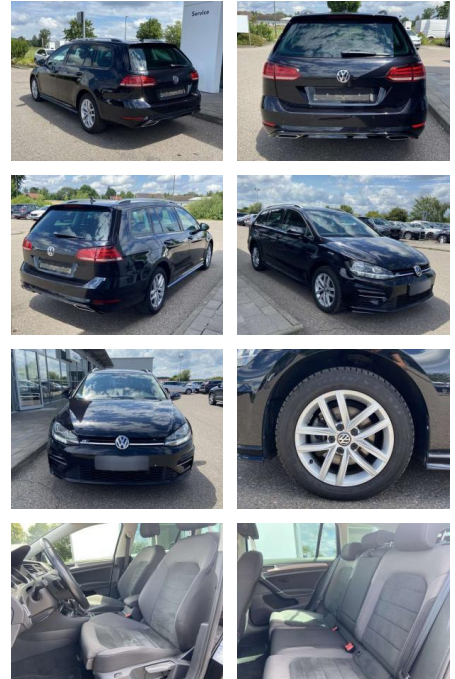

SS00-534797 **Angebotsnr.:**

Erstzulassung:	Kilometer:	Farbe:	Leistung:	Kraftstoffart:
01.01.2020	58.241		110 kW / 150 PS	Benzin

PREIS
20.950 €

FINANZIERUNGSBEISPIEL
Laufzeit: 72 Monate Anzahlung: 25 %
Basis-Finanzierung:* Mtl. Rate:
Zielraten-Finanzierung:** **177 €**