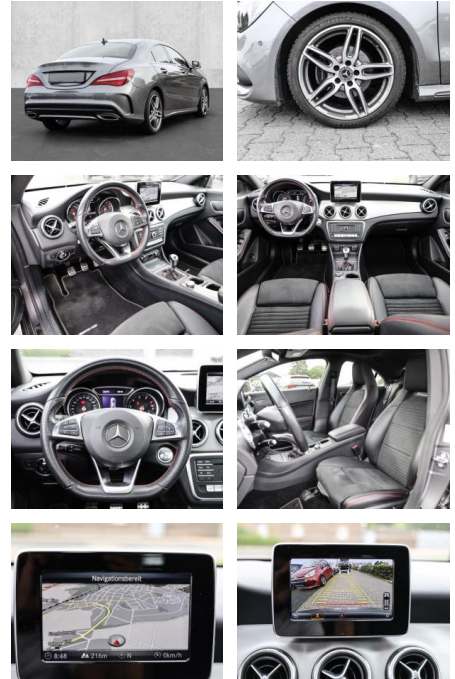

MA05-1608-24 Angebotsnr.:

Erstzulassung:	Kilometer:	Farbe:	Leistung:	Kraftstoffart:
01.12.2018	44.000	Grau	115 kW / 156 PS	Benzin

PREIS
25.310 €

FINANZIERUNGSBEISPIEL

Laufzeit: 72 Monate Anzahlung: 25 %
Basis-Finanzierung:* Mtl. Rate:
Zielraten-Finanzierung:** **214 €**