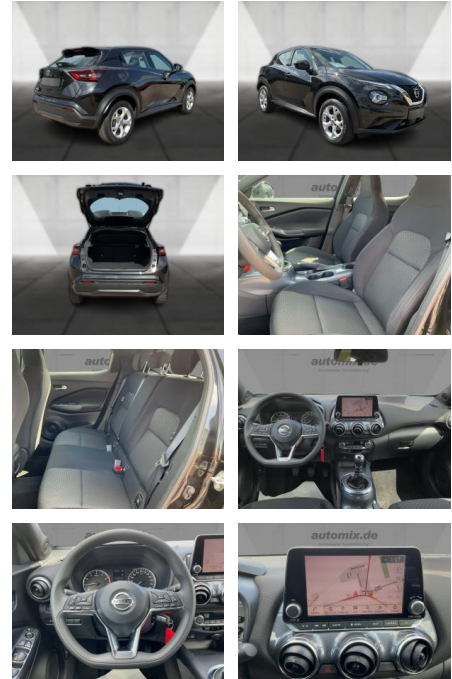

WA00-30421 **Angebotsnr.:**

Erstzulassung:	Kilometer:	Farbe:	Leistung:	Kraftstoffart:
01.01.2021	38.200	Diverse	86 kW / 117 PS	Benzin

PREIS
17.800 €

FINANZIERUNGSBEISPIEL

Laufzeit: 72 Monate Anzahlung: 25 %
Basis-Finanzierung:* Mtl. Rate:
Zielraten-Finanzierung:** **151 €**