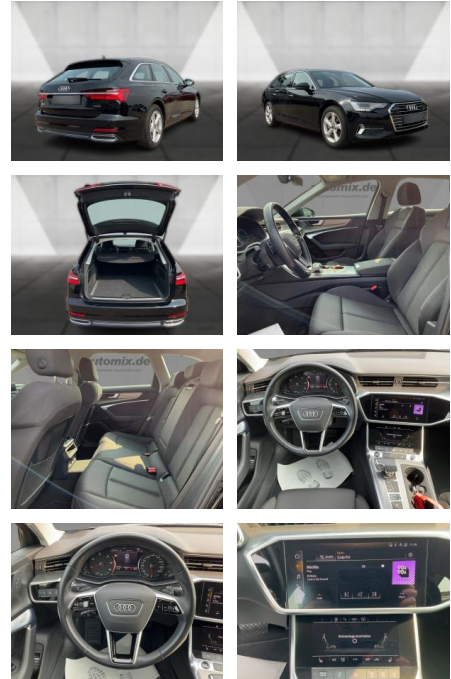

Ihr Ansprechpartner

Herr Jonas Wallmeier

E-Mail: j.wallmeier@autohaus-wallmeier.com
Telefon: 02562 9924240

Wallmeier Selected
Gronauer Str.182 - 48599 Gronau - Tel.: 02562 / 9924240

Audi A6

WA00-30424 **Angebotsnr.:**

Erstzulassung:	Kilometer:	Farbe:	Leistung:	Kraftstoffart:
01.03.2022	59.471	Schwarz	150 kW / 204 PS	Diesel

PREIS
35.660 €

FINANZIERUNGSBEISPIEL

Laufzeit: 72 Monate   Anzahlung: 25 %
Basis-Finanzierung:*   Mtl. Rate:
Zielraten-Finanzierung:** **302 €**

* Basisfinanzierung: Anzahlung: 8.915 Euro, Laufzeit: 72 Monate, Nettodarlehen: 26.745 Euro, Gesamtbetrag: 42.071 Euro, Zinssätze: 7.71% Sollz. (gebunden), 7.99% eff.
** Zielratenfinanzierung: Anzahlung: 8.915 Euro, Laufzeit: 72 Monate, Nettodarlehen: 26.745 Euro, Zielrate: 17.830 Euro, Gesamtbetrag: 44.564 Euro, Zinssätze: 7.71% Sollz. (gebunden), 7.99% eff.,

Vermittlung für: Santander Consumer Bank
Repräsentatives Beispiel gem. § 17 Abs. 4 PAngV. Diese Finanzierungsangebote sind Beispiele. Gerne ermitteln wir für Sie Ihr individuelles Angebot.

Ausstattung

Sicherheit

- PDC Park Distance Control hinten
- Anti-Blockiersystem ABS
- Antischlupfregelung ASC+T
- elektronische Stabilitätskontrolle (ESP / DSP)
- Servolenkung
- Regensensor
- Wegfahrsperre
- Kindersitzbefestigung
- Allrad
- PDC Park Distance Control vorne

Multimedia

- Radio
- Navigation mit Bildschirm
- MP3 Anschluss
- Bluetooth

Komfort

- Zentralverriegelung

- Bordcomputer

Interieur

- Multifunktionslenkrad
- Sportsitze
- el. Fensterheber
- Sitzheizung

Exterieur

- Leichtmetallfelgen
- metallic
- Nebelscheinwerfer
- Dachreling

Umwelt

- Partikelfilter

Weiteres

- Diesel
- Lichtsensor
- elektrische Aussenspiegel

- Start Stop Automatik
- Nichtraucher

STÄNDIG ÜBER 15.000 FAHRZEUGE IM BESTAND!