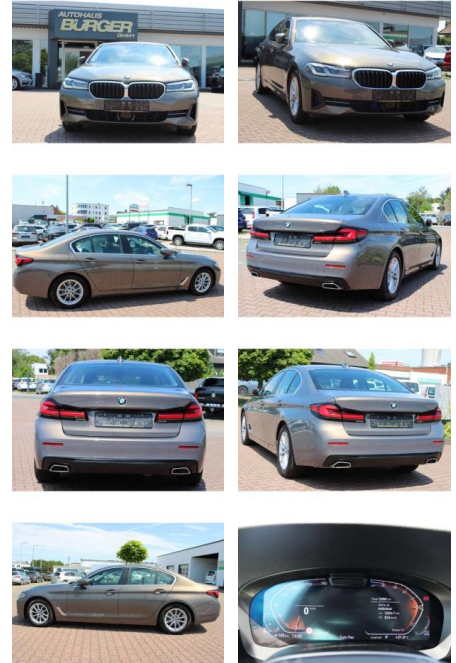

AR35-L0435L **Angebotsnr.:**

Erstzulassung:	Kilometer:	Farbe:	Leistung:	Kraftstoffart:	Verbr. komb.	CO2-Emission	CO2-Klasse (WLTP)
01.02.2022	12.100	Grau	140 kW / 190 PS	Benzin	5,6 l/100km	145 g/km	E

PREIS
39.280 €