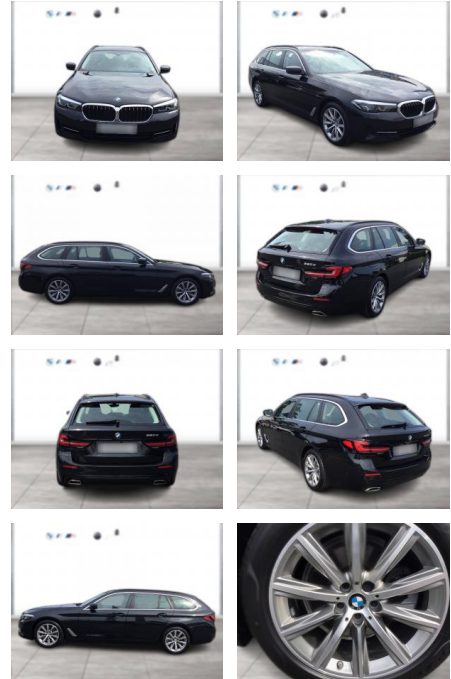

WG05-260954 **Angebotsnr.:**

| Erstzulassung: | Kilometer: | Farbe: | Leistung: | Kraftstoffart: |
|----------------|------------|---------|-----------------|----------------|
| 01.05.2023 | 20.700 | Schwarz | 140 kW / 190 PS | Diesel |