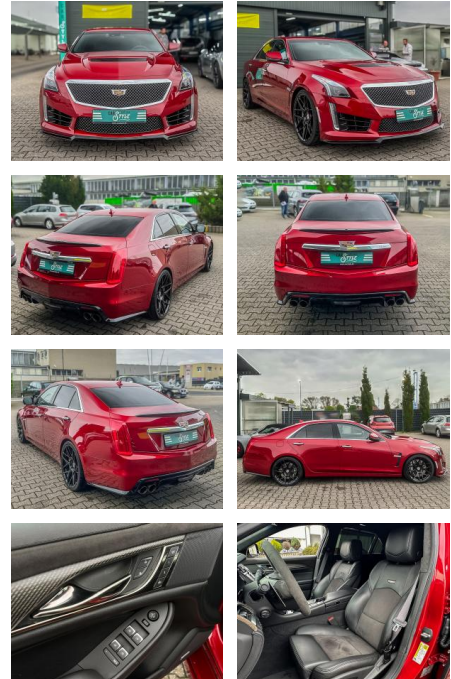

## Cadillac CTS 6.2 V8 -V SHZ SB R.CAM HRE WHEELS V...

CS01-FO2407244 Angebotsnr.:

Erstzulassung:	Kilometer:	Farbe:	Leistung:	Kraftstoffart:
24.03.2016	51.050	Rot	477 kW / 649 PS	Benzin

**PREIS**  
**57.790 €**