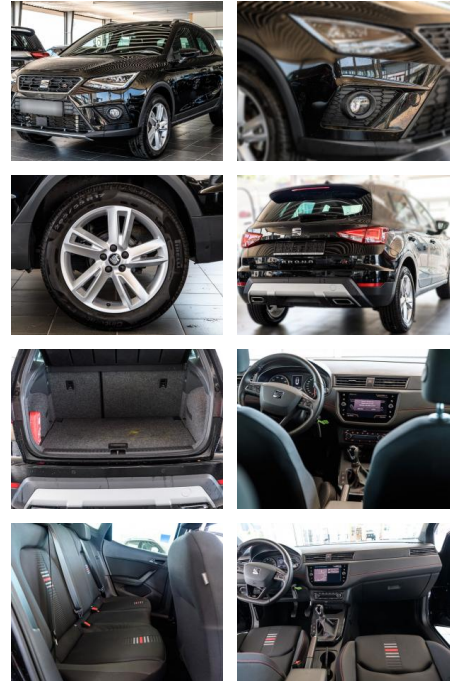

## Seat Arona FR +Navi +PDC +shz +USB +Nebel

AS86-"OCH"150176281

Erstzulassung:	Kilometer:	Farbe:	Leistung:	Kraftstoffart:
26.10.2018	43.336	Diverse	110 kW / 150 PS	Benzin

**PREIS**  
**19.430 €**