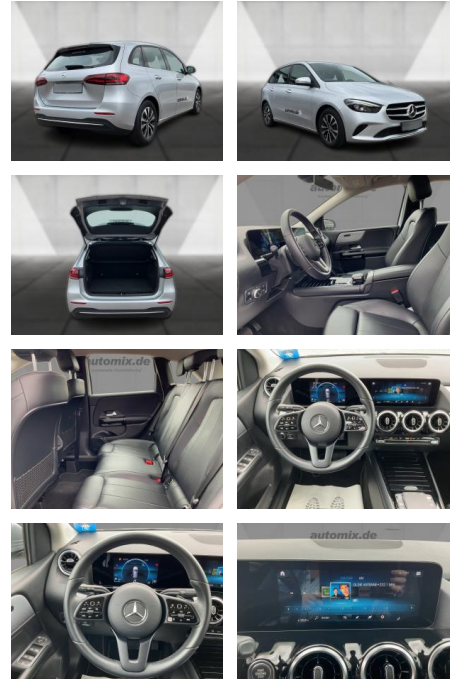

WA00-30429 **Angebotsnr.:**

Erstzulassung:	Kilometer:	Farbe:	Leistung:	Kraftstoffart:
01.07.2022	47.500	Silber	85 kW / 116 PS	Diesel

<b>PREIS</b> <b>29.890 €</b>	<b>FINANZIERUNGSBEISPIEL</b>	
	Laufzeit: 72 Monate	Anzahlung: 25 %
	Basis-Finanzierung:*	Mtl. Rate:
	Zielraten-Finanzierung:**	<b>253 €</b>

**Multimedia**

- Radio
- Navigation mit Bildschirm
- MP3 Anschluss

**Komfort**

- Zentralverriegelung
- Bordcomputer

**Interieur**

- Multifunktionslenkrad
- el. Fensterheber
- Sitzheizung

**Exterieur**

- Leichtmetallfelgen
- metallic