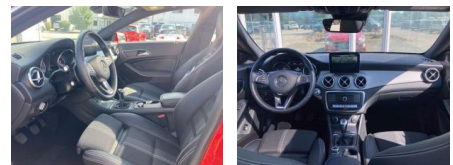

BA02-SI-3647 Angebotsnr.:

Erstzulassung: 01.01.2019 **Kilometer:** 68.200 **Farbe:** Rot **Leistung:** 90 kW / 122 PS **Kraftstoffart:** Benzin

PREIS
20.450 €

FINANZIERUNGSBEISPIEL
Laufzeit: 72 Monate Anzahlung: 25 %
Basis-Finanzierung:* Mtl. Rate:
Zielraten-Finanzierung:** **173 €**