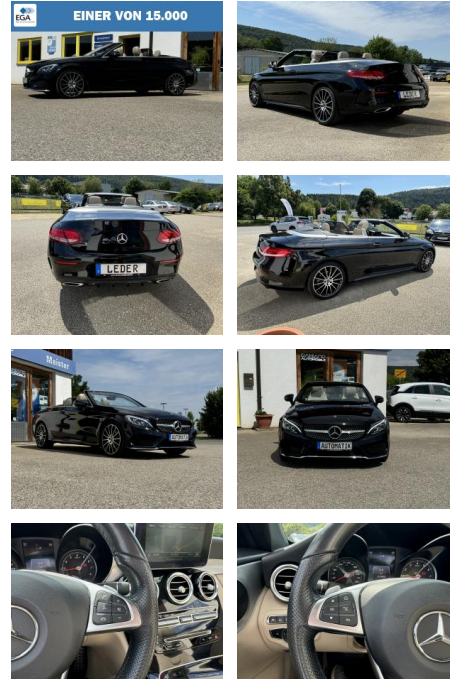

Ihr Ansprechpartner

Frau Saskia Sibbing
E-Mail: sibbing@autohaus-wallmeier.com
Telefon: 02565 4058492

Wallmeier Selected
Gronauer Str.182 - 48599 Gronau - Tel.: 02562 / 9924240

Mercedes-Benz C 250 AMG Line /LED/Airscarf/AIRCA...

DA04-ED2407-2716049..

Erstzulassung:	Kilometer:	Farbe:	Leistung:	Kraftstoffart:
05.04.2018	108.000	Schwarz	155 kW / 211 PS	Benzin

PREIS 31.060 €	FINANZIERUNGSBEISPIEL	
	Laufzeit: 72 Monate	Anzahlung: 25 %
	Basis-Finanzierung:**	Mtl. Rate:
	Zielraten-Finanzierung:**	263 €

Ausstattung

Besonderheiten

- **Sonderausstattung:**
- Ablage-Paket
- Aircap
- Akustik-Verdeck schwarz
- Ambiente-Beleuchtung
- AMG-Line Interieur (Innenraumlicht-Paket+Edelstahlpedale Sportdesign+Innenhimmel schwarz+Polsterung: Ledernachbildung Artico/Dinamica+Innenausstattung: Edelholz Esche. schwarz+Lederlenkrad (Sport) mit Multifunktion+Lenkrad mit Schaltwippen/-tasten+Fahrassistenz-System: Agility Select / Dynamic Select (Fahrmodusschalter))
- Audio-Navigationssystem: COMAND Online (Touchpad Mittelkonsole)
- Cabrio-Komfort-Paket
- Diebstahlschutz-Paket
- Fahrassistenz-Paket: Spur (Außenspiegel)