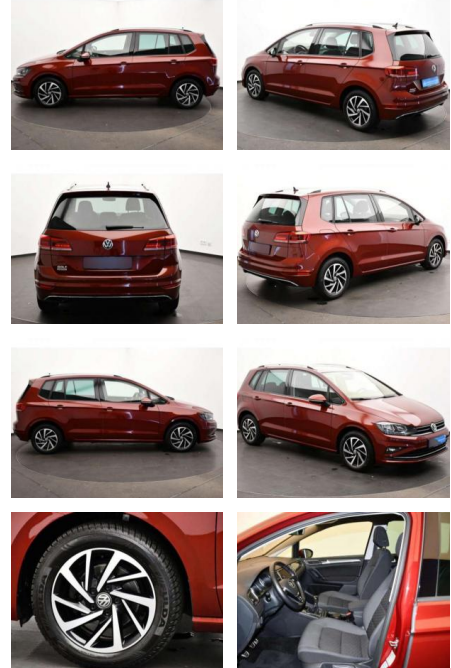

## Volkswagen Golf Sportsvan Join VII 1.0 TSI 116...

AB85-92508 **Angebotsnr.:**

Erstzulassung:	Kilometer:	Farbe:	Leistung:	Kraftstoffart:
01.12.2018	86.750	Rot	85 kW / 116 PS	Benzin

**PREIS**  
**18.810 €**