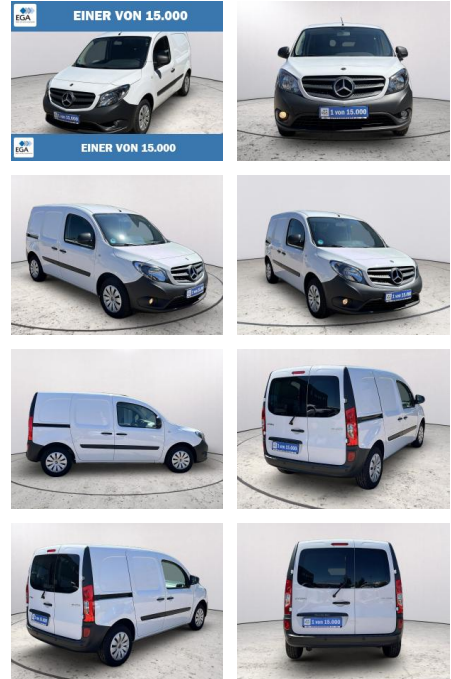

**Mercedes-Benz Citan 111 CDI Lang \*Klima \*PDC\* T...**

AB73-0033-6108 Angebotsnr.:

Erstzulassung:	Kilometer:	Farbe:	Leistung:	Kraftstoffart:
09.12.2020	78.528	Weiß	85 kW / 116 PS	Diesel

PREIS	FINANZIERUNGSBEISPIEL	
<b>14.790 €</b>	Laufzeit: 72 Monate	Anzahlung: 25 %
	Basis-Finanzierung:**	Mtl. Rate:
	Zielraten-Finanzierung:**	<b>125 €</b>