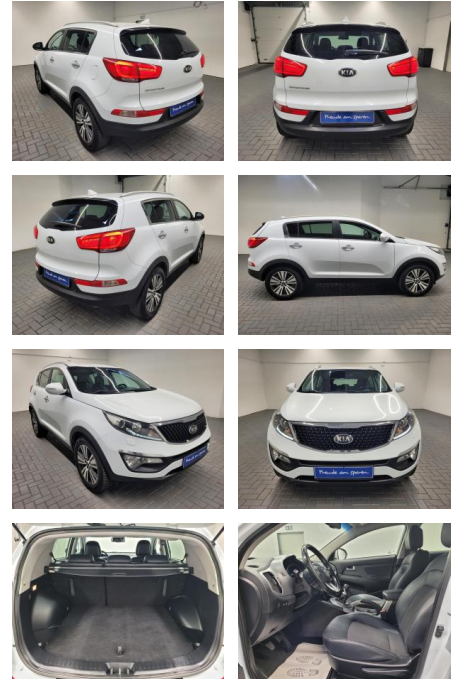

AM35-23037 **Angebotsnr.:**

Erstzulassung:	Kilometer:	Farbe:	Leistung:	Kraftstoffart:
15.10.2015	109.550		122 kW / 166 PS	Benzin

PREIS
16.500 €

FINANZIERUNGSBEISPIEL
Laufzeit: 72 Monate Anzahlung: 25 %
Basis-Finanzierung:* Mtl. Rate:
Zielraten-Finanzierung:** **140 €**