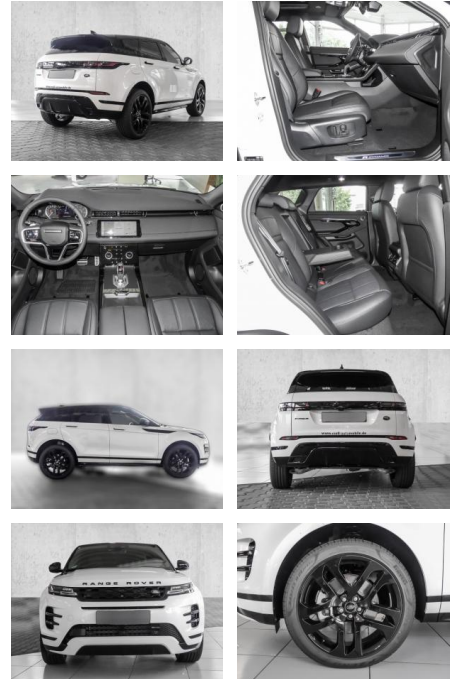

## Land Rover Range Rover Evoque R-dynamic SE P250

MA05-1736096 **Angebotsnr.:**

Erstzulassung:	Kilometer:	Farbe:	Leistung:	Kraftstoffart:
01.07.2023	5.500	Weiß	183 kW / 249 PS	Benzin

**PREIS**  
**57.130 €**