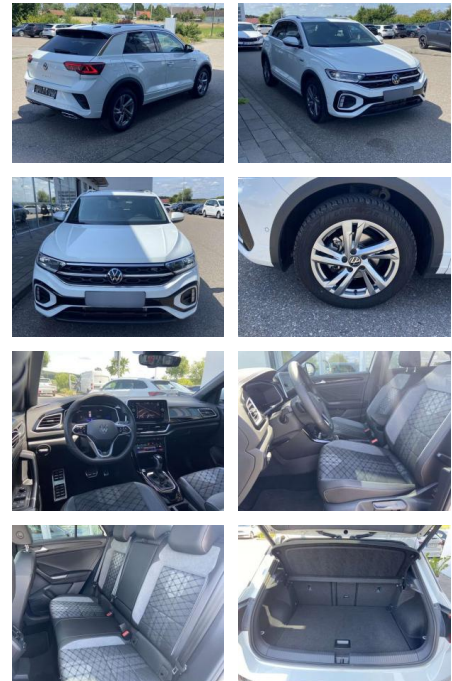

Ihr Ansprechpartner

Herr Jonas Wallmeier

E-Mail: j.wallmeier@autohaus-wallmeier.com
Telefon: 02562 9924240

Wallmeier Selected
Gronauer Str.182 - 48599 Gronau - Tel.: 02562 / 9924240

Volkswagen T-Roc 1.5 TSI DSG R-LINE 17"+IQ.DRIVE

SS00-681551 **Angebotsnr.:**

Erstzulassung:	Kilometer:	Farbe:	Leistung:	Kraftstoffart:
01.01.2024	19.998		110 kW / 150 PS	Benzin

PREIS
35.780 €

FINANZIERUNGSBEISPIEL

Laufzeit: 72 Monate   Anzahlung: 25 %
Basis-Finanzierung:*   Mtl. Rate:
Zielraten-Finanzierung:** **303 €**

* Basisfinanzierung: Anzahlung: 8.945 Euro, Laufzeit: 72 Monate, Nettodarlehen: 26.835 Euro, Gesamtbetrag: 42.212 Euro, Zinssätze: 7.71% Sollz. (gebunden), 7.99% eff.
** Zielratenfinanzierung: Anzahlung: 8.945 Euro, Laufzeit: 72 Monate, Nettodarlehen: 26.835 Euro, Zielrate: 17.890 Euro, Gesamtbetrag: 44.714 Euro, Zinssätze: 7.71% Sollz. (gebunden), 7.99% eff.,

Vermittlung für: Santander Consumer Bank
Repräsentatives Beispiel gem. § 17 Abs. 4 PAngV. Diese Finanzierungsangebote sind Beispiele. Gerne ermitteln wir für Sie Ihr individuelles Angebot.

Ausstattung

Sicherheit

- Anti-Blockiersystem ABS

Multimedia

- Radio

Interieur

- Sitzheizung vorne Innenspiegel automatisch abblendbar
- Lendenwirbelstützen vorne Climatronic
- Mittelarmlehne vorne Beifahrersitz umklappbar
- Vordersitze höhenverstellbar
- Kindersitzverankerung für Kindersitzsystem ISOFIX Variables
- Ladebodenkonzept Rücksitzbanklehne geteilt umlegbar mit Mittelarmlehne
- 2 Leseleuchten vorn Schublade unter dem rechten Vordersitz
- Sport-Komfortsitze vorne Make-Up Spiegel
- beleuchtet Fußraumbeleuchtung

Exterieur

- abnehmbare Anhängerkupplung
- Panoramashiebedach elektrisch
- Parklenkassistent mit Einparkhilfe vorne und hinten
- Sportfahrwerk
- beheizbare Scheibenwaschdüsen
- vorne Dachreling
- chrom abgedunkelte Scheiben hinten
- Außenspiegel mit Memoryfunktion elektrisch anklapp-/einstellbar und beheizbar
- Licht- und Sicht: LED-Matrix-Scheinwerfer mit Lichtsensor
- Schlechtwetterlicht und Begrüßungsfunktion
- Ambiente und Umfeldbeleuchtung
- Lichtsensor
- LED-Tagfahrlicht
- Begrüßungs- und Verabschiedungslicht
- Dynamic Light Assist für LED-Matrix-Scheinwerfer
- Licht- und Regensensor
- Technik: el. Heckklappe mit virtuellem Pedal
- Seitenairbags vorne
- Front-Assist mit City-Notbremsassistent

- Samstags bis 16:00 Uhr geöffnet. Gerne beraten wir Sie über günstige Finanzierungsmodelle und nehmen Ihr derzeitiges Fahrzeug in Zahlung.
- www.auto-schuechl.de/finanzierung
- Vornutzung als Mietwagen. Irrtümer
- Änderungen oder Zwischenverkauf vorbehalten. www.auto-schuechl.de

Weiteres

- Pakete: 7-Gang-DSG-Automatikgetriebe

STÄNDIG ÜBER 15.000 FAHRZEUGE IM BESTAND!