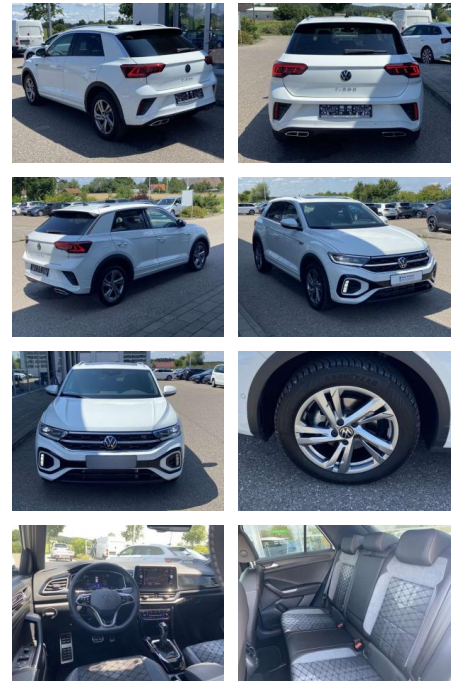

SS00-682366 **Angebotsnr.:**

Erstzulassung:	Kilometer:	Farbe:	Leistung:	Kraftstoffart:
01.01.2024	13.177		110 kW / 150 PS	Benzin

PREIS
35.780 €

FINANZIERUNGSBEISPIEL

Laufzeit: 72 Monate Anzahlung: 25 %
Basis-Finanzierung:* Mtl. Rate:
Zielraten-Finanzierung:** **303 €**