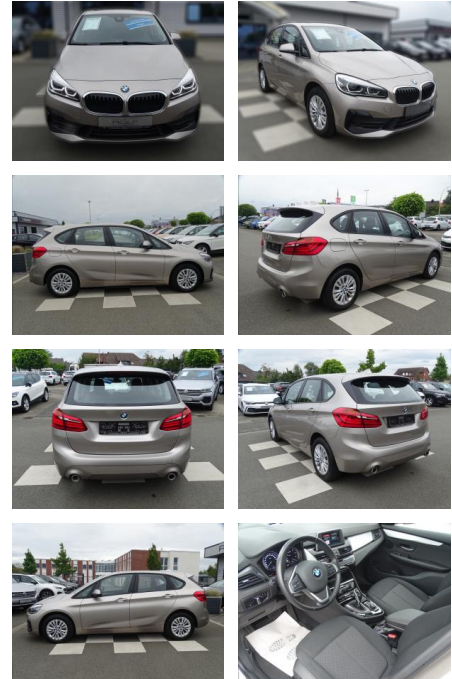

## BMW R 2 2 220d

RA00-21217 **Angebotsnr.:**

Erstzulassung:	Kilometer:	Farbe:	Leistung:	Kraftstoffart:
01.09.2021	16.863	Silber	140 kW / 190 PS	Diesel

**PREIS**  
**27.760 €**

**FINANZIERUNGSBEISPIEL**  
Laufzeit: 72 Monate      Anzahlung: 25 %  
Basis-Finanzierung:\*      Mtl. Rate:  
Zielraten-Finanzierung:\*\* **235 €**