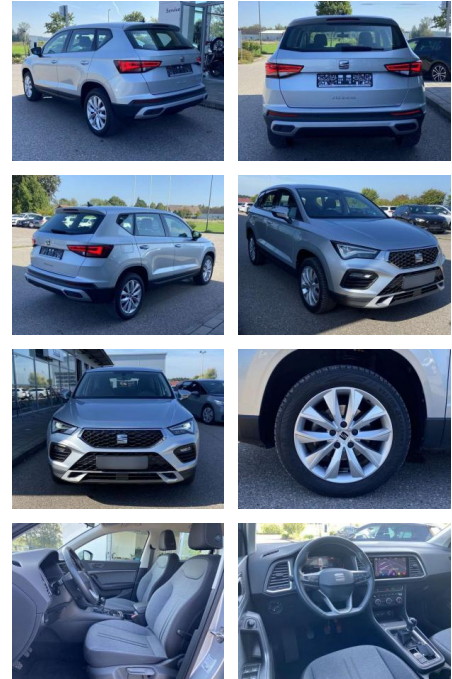

Ihr Ansprechpartner

Frau Saskia Sibbing
E-Mail: sibbing@autohaus-wallmeier.com
Telefon: 02565 4058492

Wallmeier Selected
Gronauer Str.182 - 48599 Gronau - Tel.: 02562 / 9924240

Seat Ateca 1.5 TSI Style 17"+NAVI-PRO+LED

SS00-535582 **Angebotsnr.:**

Erstzulassung:	Kilometer:	Farbe:	Leistung:	Kraftstoffart:
01.05.2023	29.528		110 kW / 150 PS	Benzin

PREIS
24.450 €

FINANZIERUNGSBEISPIEL
Laufzeit: 72 Monate Anzahlung: 25 %
Basis-Finanzierung:* Mtl. Rate:
Zielraten-Finanzierung:** **207 €**