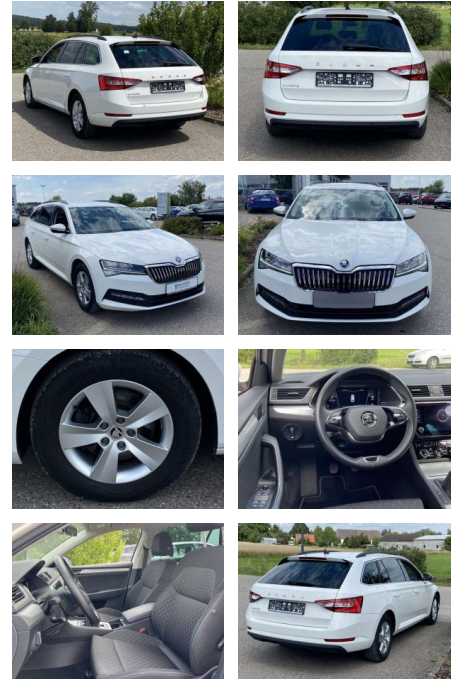

Skoda Superb Combi 2.0 TDI NAVI+LED

SS00-060964 **Angebotsnr.:**

Erstzulassung:	Kilometer:	Farbe:	Leistung:	Kraftstoffart:
01.05.2021	49.980		110 kW / 150 PS	Benzin

PREIS
27.130 €

FINANZIERUNGSBEISPIEL
Laufzeit: 72 Monate Anzahlung: 25 %
Basis-Finanzierung:* Mtl. Rate:
Zielraten-Finanzierung:** **230 €**

Ausstattung

Sicherheit

- Anti-Blockiersystem ABS

Multimedia

- Radio

Interieur

- Sitzheizung vorne Mittelarmlehne vorne Lendenwirbelstützen vorne Climatronic Kindersicherung elektrisch betätigt Vordersitze höhenverstellbar Kindersitzverankerung für Kindersitzsystem ISOFIX Rück Sitzbanklehne geteilt umlegbar mit Mittelarmlehne Netztrennwand Make-Up Spiegel
- beleuchtet Komfortsitze vorne Fußraumbeleuchtung Multifunktionslederlenkrad
- beheizbar