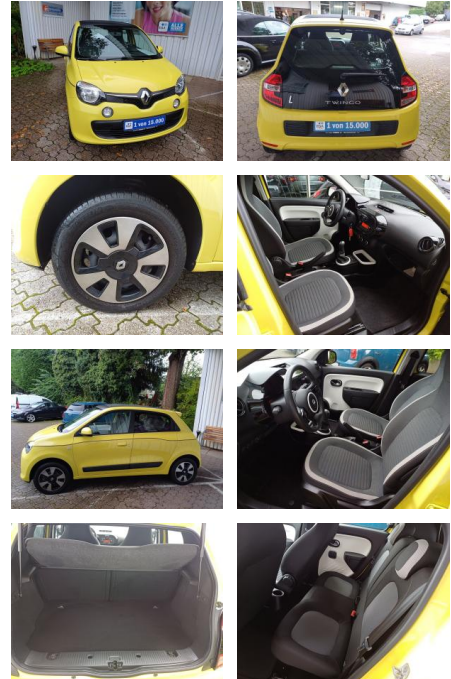

## Renault Twingo 1.0 S Ce LIBERTY\*Faltdach\*Klima\*BT...

FL00-R6635R2Angebotsnr.:

Erstzulassung:	Kilometer:	Farbe:	Leistung:	Kraftstoffart:
27.04.2016	39.680	Gelb	52 kW / 71 PS	Benzin

**PREIS**  
**9.960 €**