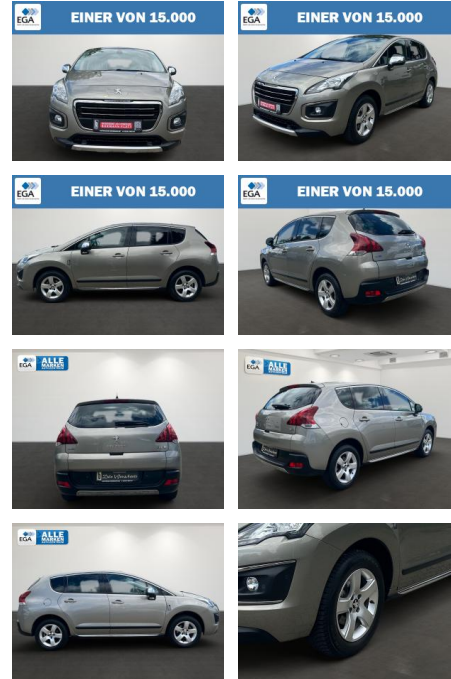

AB27-AB2408-01155043A..

Erstzulassung:	Kilometer:	Farbe:	Leistung:	Kraftstoffart:
19.02.2016	52.600	grau	88 kW / 120 PS	Diesel

PREIS	FINANZIERUNGSBEISPIEL	
11.490 €	Laufzeit: 72 Monate	Anzahlung: 25 %
	Basis-Finanzierung:**	Mtl. Rate:
	Zielraten-Finanzierung:**	Mtl. Rate: 97 €