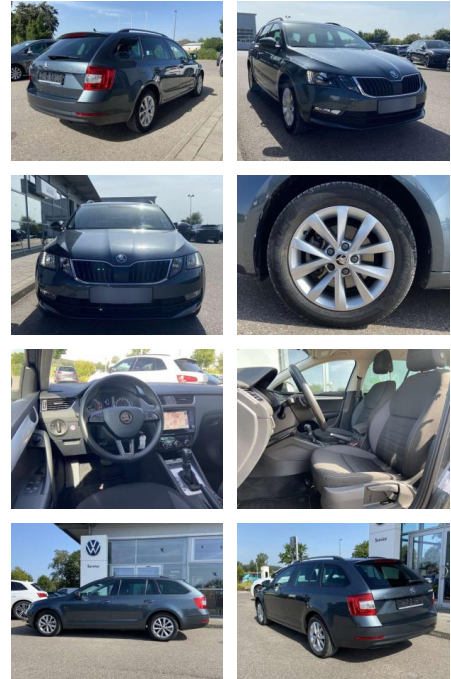

## Skoda Octavia Combi 1.5 TSI DSG TOUR AHK+NAVI

SS00-178341AAngebotsnr.:

Erstzulassung:	Kilometer:	Farbe:	Leistung:	Kraftstoffart:
01.06.2020	26.998		110 kW / 150 PS	Benzin

**PREIS**  
**26.330 €**