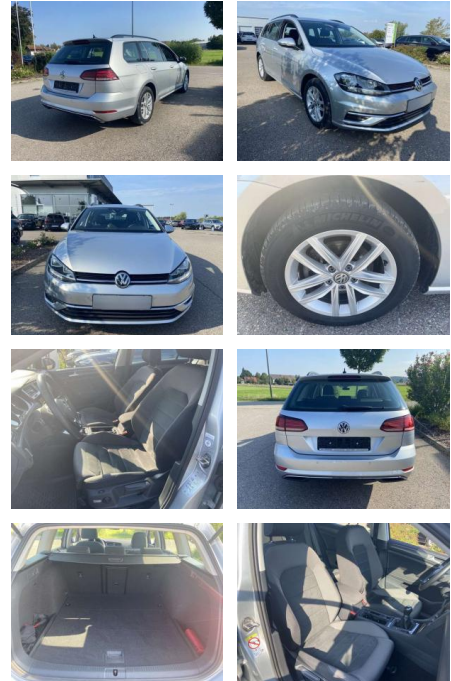

Ihr Ansprechpartner

Frau Saskia Sibbing
E-Mail: sibbing@autohaus-wallmeier.com
Telefon: 02565 4058492

Wallmeier Selected
Gronauer Str.182 - 48599 Gronau - Tel.: 02562 / 9924240

Volkswagen Golf Variant 1.6 TDI COMFORTLINE NAVI

SS00-524823 **Angebotsnr.:**

Erstzulassung:	Kilometer:	Farbe:	Leistung:	Kraftstoffart:
01.01.2020	48.631		85 kW / 116 PS	Benzin

PREIS
18.270 €

FINANZIERUNGSBEISPIEL
Laufzeit: 72 Monate   Anzahlung: 25 %
Basis-Finanzierung:*   Mtl. Rate:
Zielraten-Finanzierung:** **155 €**

* Basisfinanzierung: Anzahlung: 4.568 Euro, Laufzeit: 72 Monate, Nettodarlehen: 13.703 Euro, Gesamtbetrag: 21.555 Euro, Zinssätze: 7.71% Sollz. (gebunden), 7.99% eff.
** Zielratenfinanzierung: Anzahlung: 4.568 Euro, Laufzeit: 72 Monate, Nettodarlehen: 13.703 Euro, Zielrate: 9.135 Euro, Gesamtbetrag: 22.832 Euro, Zinssätze: 7.71% Sollz. (gebunden), 7.99% eff.,

Vermittlung für: Santander Consumer Bank
Repräsentatives Beispiel gem. § 17 Abs. 4 PAngV. Diese Finanzierungsangebote sind Beispiele. Gerne ermitteln wir für Sie Ihr individuelles Angebot.

Ausstattung

Sicherheit

- Anti-Blockiersystem ABS

Multimedia

- Radio

Interieur

- Sitzheizung vorne Innenspiegel automatisch abblendbar Mittelarmlehne vorne Kindersitzverankerung für Kindersitzsystem ISOFIX Rücksitzbanklehne geteilt umlegbar mit Mittelarmlehne Netztrennwand klimatisiertes Handschuhfach Sport-Komfortsitze vorne el. Lendenwirbelstütze Fahrersitz mit Massagefunktion Multifunktions-Lederlenkrad 2 Leseleuchten vorn und 2 hinten Make-Up Spiegel
- beleuchtet Vordersitze höhenverstellbar

Exterieur

- beheizbare Scheibenwaschdüsen vorne Dachreling Außenspiegel el. einstellbar und beheizbar Leichtmetallräder 16" Licht- und Sicht: Tagfahrlicht Fernlichtassistent Licht- und Regensensor LED-Kennzeichenbeleuchtung Scheinwerferreinigungsanlage LED-Heckleuchten LED-Tagfahrlicht Technik: Seitenairbags vorne Front-Assist mit City-Notbremsassistent Einparkhilfe vorne und hinten Sprachsteuerung Scheckheftgepflegt ESP
- ASR und Traktionskontrolle Servotronic Fernbedienung (ZV) 4 x elektrische Fensterheber el. Differenzialsperre (XDS) Verkehrszeichenerkennung Reifendruckkontrolle Automatische Distanzregelung ACC (Abstandstempomat) Start-Stop-Automatik Multifunktionsanzeige Plus el.

- Samstags bis 16:00 Uhr geöffnet. Gerne beraten wir Sie über günstige Finanzierungsmodelle und nehmen Ihr derzeitiges Fahrzeug in Zahlung. www.auto-schuechl.de/finanzierung Irrtümer
- Änderungen oder Zwischenverkauf vorbehalten. www.auto-schuechl.de

Weiteres

- Diesel
- Pakete: Licht- und Sichtpaket Business-Premium-Paket

STÄNDIG ÜBER 15.000 FAHRZEUGE IM BESTAND!