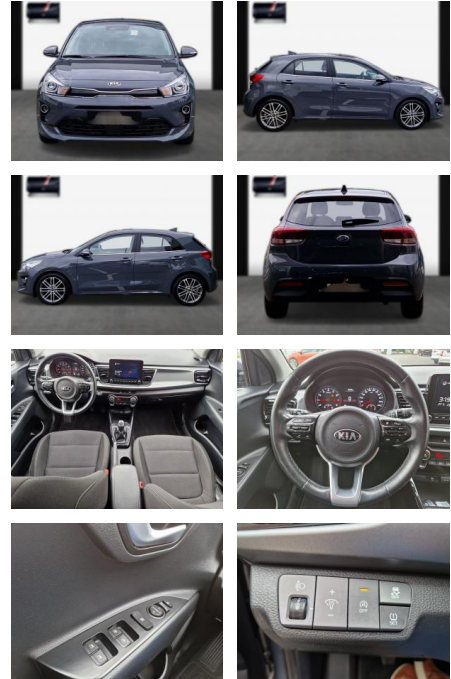

SA13-64640 **Angebotsnr.:**

Erstzulassung:	Kilometer:	Farbe:	Leistung:	Kraftstoffart:
26.09.2020	31.500	Diverse	74 kW / 101 PS	Benzin

PREIS
17.060 €

FINANZIERUNGSBEISPIEL

Laufzeit: 72 Monate Anzahlung: 25 %
Basis-Finanzierung:* Mtl. Rate:
Zielraten-Finanzierung:** **1144 €**