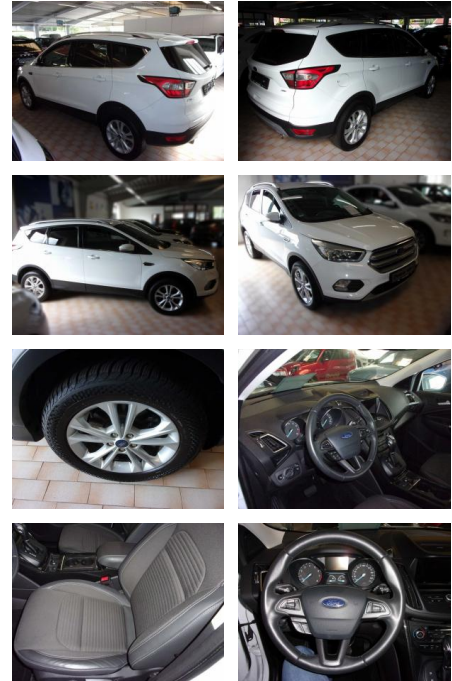

AA19-16995 **Angebotsnr.:**

Erstzulassung:	Kilometer:	Farbe:	Leistung:	Kraftstoffart:
10.12.2019	39.470	Diverse	129 kW / 175 PS	Benzin

PREIS
23.080 €

FINANZIERUNGSBEISPIEL
Laufzeit: 72 Monate Anzahlung: 25 %
Basis-Finanzierung:* Mtl. Rate:
Zielraten-Finanzierung:** **1.195 €**