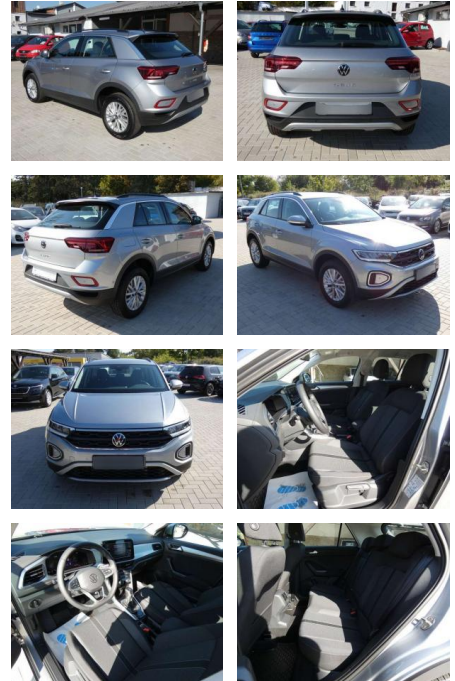

## Volkswagen T-Roc 1.5 TSI Life 150PS DSG

HA13-1070 **Angebotsnr.:**

**Erstzulassung:** 01.11.2022    **Kilometer:** 1.598    **Farbe:**    **Leistung:** 110 kW / 150 PS    **Kraftstoffart:** Benzin

**PREIS**  
**29.820 €**