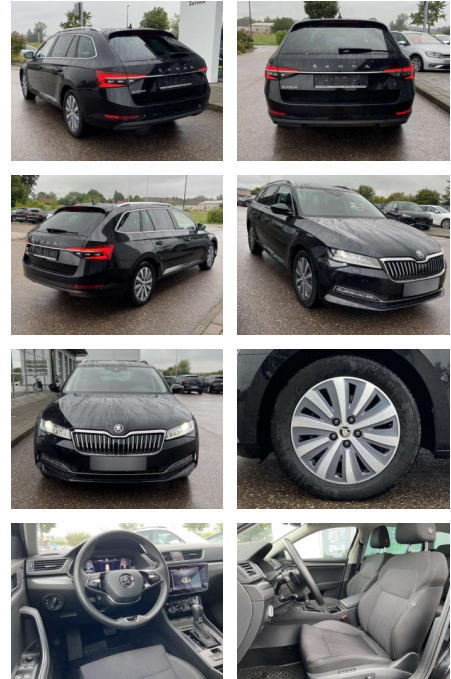

## Skoda Superb 2.0 TDI DSG STYLE NAVI+LED+AHK

SS00-060706AAngebotsnr.:

Erstzulassung:	Kilometer:	Farbe:	Leistung:	Kraftstoffart:
01.04.2021	59.411		110 kW / 150 PS	Benzin

**PREIS**  
**29.500 €**

**FINANZIERUNGSBEISPIEL**  
Laufzeit: 72 Monate      Anzahlung: 25 %  
Basis-Finanzierung:\*      Mtl. Rate:  
Zielraten-Finanzierung:\*\* **250 €**