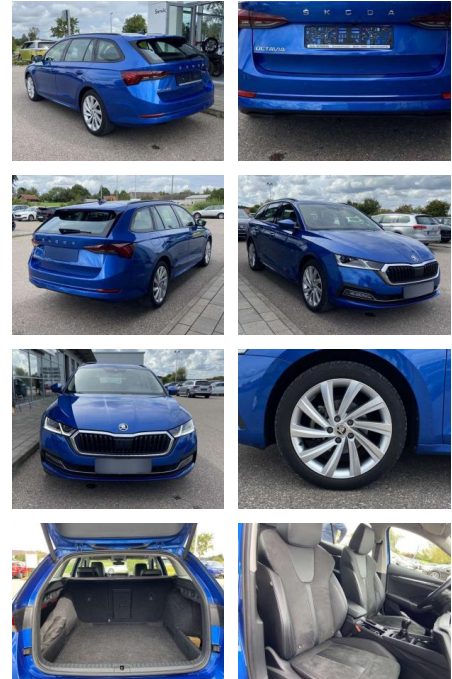

## Skoda Octavia Combi 1.5 TSI Style AHK+18"

SS00-034360AAngebotsnr.:

Erstzulassung:	Kilometer:	Farbe:	Leistung:	Kraftstoffart:
01.04.2021	19.694		110 kW / 150 PS	Benzin

**PREIS**  
**28.650 €**