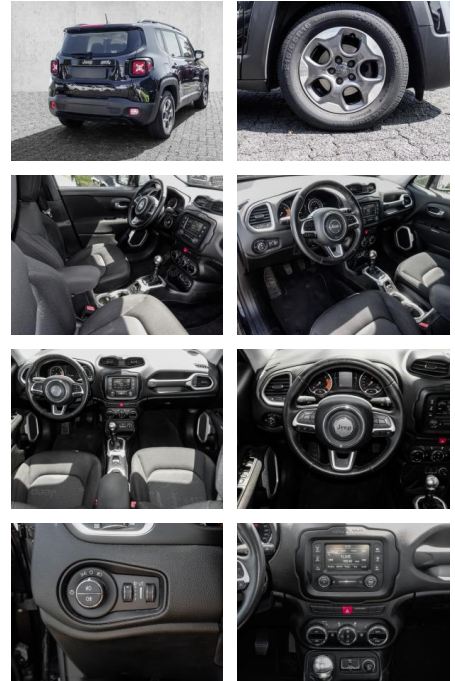

MA05-klN1541-Angebotsnr.:

Erstzulassung:	Kilometer:	Farbe:	Leistung:	Kraftstoffart:
01.08.2015	98.019	Schwarz	88 kW / 120 PS	Diesel

PREIS
13.970 €

FINANZIERUNGSBEISPIEL
Laufzeit: 72 Monate Anzahlung: 25 %
Basis-Finanzierung:* Mtl. Rate:
Zielraten-Finanzierung:** **118 €**

• Entertainment: Navigationssystem

- Radio
- Telefonvorbereitung
- AUX-In
- USB-Anschluss
- MP3
- Bluetooth
- Freisprecheinrichtung
-

Multimedia

- Radio
- el. Sitzverstellung
- Navigation mit Bildschirm
- MP3 Anschluss
- Bluetooth

Interieur

- Multifunktionslenkrad
- el. Fensterheber

STÄNDIG ÜBER 15.000 FAHRZEUGE IM BESTAND!