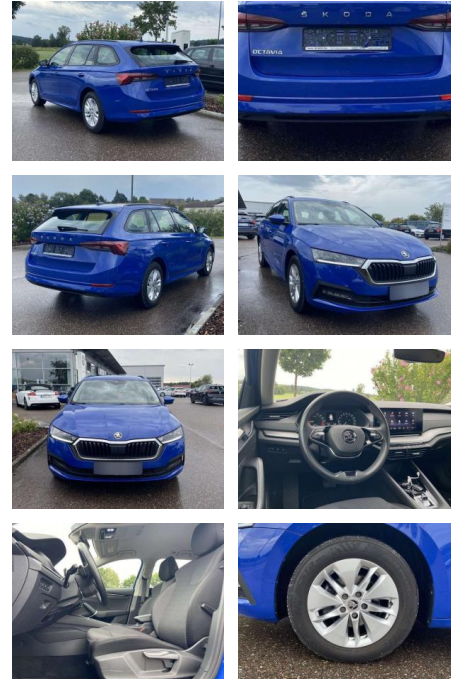

SS00-148474AAngebotsnr.:

Erstzulassung:	Kilometer:	Farbe:	Leistung:	Kraftstoffart:
01.05.2021	28.479		110 kW / 150 PS	Benzin

PREIS
26.620 €

FINANZIERUNGSBEISPIEL
Laufzeit: 72 Monate Anzahlung: 25 %
Basis-Finanzierung:* Mtl. Rate:
Zielraten-Finanzierung:** **225 €**