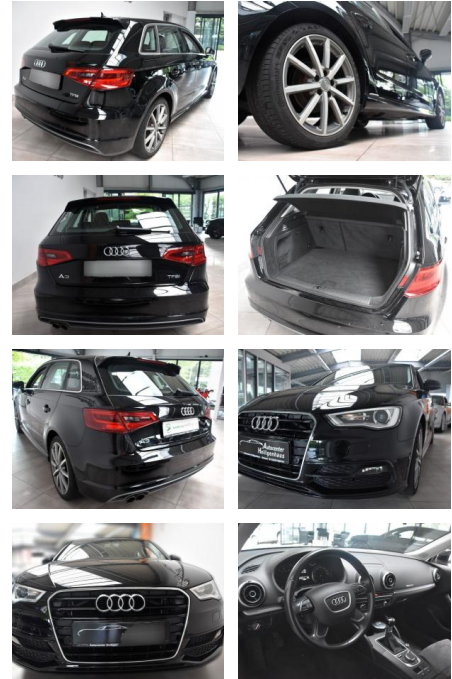

## Audi A3 Sportback S-Line Navi Sitzheiz Tempo

AH78-3721

Angebotsnr.:

Erstzulassung:	Kilometer:	Farbe:	Leistung:	Kraftstoffart:	Verbr. komb.	CO2-Emission	CO2-Klasse (WLTP)
26.09.2016	112.128	Diverse	132 kW / 179 PS	Benzin	5,8 l/100km	138 g/km	