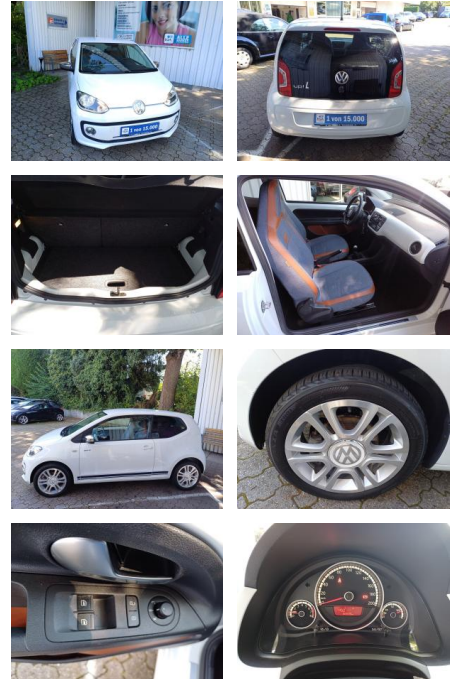

Ihr Ansprechpartner

Herr Jonas Wallmeier
E-Mail: j.wallmeier@autohaus-wallmeier.com
Telefon: 02562 9924240

Wallmeier Selected
Gronauer Str.182 - 48599 Gronau - Tel.: 02562 / 9924240

Volkswagen up! up! 1.0 jeans up! KLIMA*ALU*TEMPO...

FL00-R6636R2Angebotsnr.:

Erstzulassung: 05.09.2016 **Kilometer:** 65.850 **Farbe:** Weiß **Leistung:** 44 kW / 60 PS **Kraftstoffart:** Benzin

PREIS
9.960 €

FINANZIERUNGSBEISPIEL
Laufzeit: 72 Monate Anzahlung: 25 %
Basis-Finanzierung:* Mtl. Rate:
Zielraten-Finanzierung:** Mtl. Rate: **84 €**

Interieur

- el. Fensterheber
- Sitzheizung
- Einstiegsleisten (Aluminium)
- Drehzahlmesser

STÄNDIG ÜBER 15.000 FAHRZEUGE IM BESTAND!