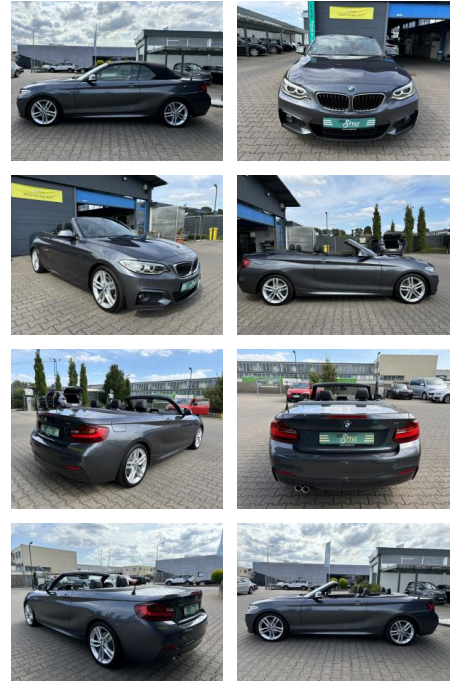

## BMW 225d M SPORT PAKET SHZ NAVI PDC HiFi

CS01-FO2407256gebotsnr.:

Erstzulassung:	Kilometer:	Farbe:	Leistung:	Kraftstoffart:
17.05.2016	87.500	grau	165 kW / 224 PS	Diesel

**PREIS**  
**24.350 €**

**FINANZIERUNGSBEISPIEL**  
Laufzeit: 72 Monate      Anzahlung: 25 %  
Basis-Finanzierung:\*      Mtl. Rate:  
Zielraten-Finanzierung:\*\* **206 €**